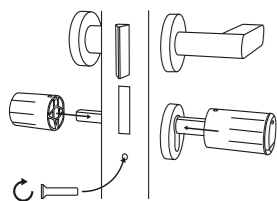

-  **Smarte Türöffnung** – nur der secuENTRY Home Zylinder und die kostenlose secuENTRY KeyApp sind für Ihre Schlüsselfreiheit nötig.
-  **Universeller Einsatz** ohne Maßnahmen für alle Haus- und Wohnungstüren bis zu einer Stärke von 118 mm.
-  **Einfache Montage** in wenigen Minuten ohne Bohren oder Kabel ziehen.
-  **Sichere Datenübertragung und große Reichweite** dank moderner und energiesparender Bluetooth-Technik 5.2 LE.

DAS PASST EINFACH! KEIN MASSNEHMEN NÖTIG.
DER secuENTRY HOME ZYLINDER PASST SICH
FLEXIBEL ALLEN TÜREN BIS 118 mm STÄRKE AN.

Ganz schön easy:
Alten Zylinder herausnehmen,
gegen secuENTRY Home
Zylinder tauschen und auf
Ihre Türstärke einstellen,
Schraube festziehen. Fertig!