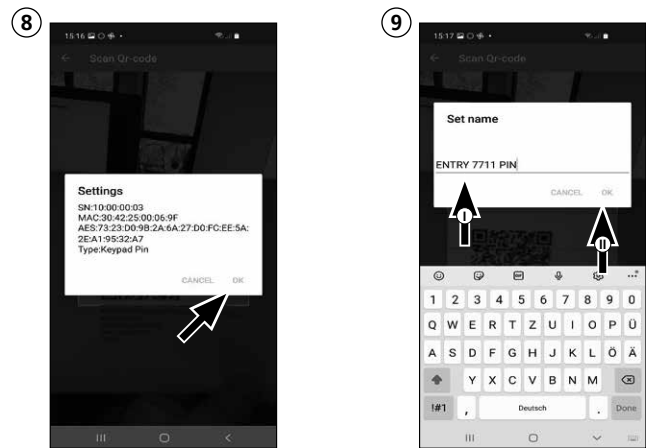

1:1

Quick Start
secuENTRY
ENTRY 7711 Keypad PIN 1

Quick Start
secuENTRY
ENTRY 7711 Keypad PIN 2

Quick Start
secuENTRY
ENTRY 7711 Keypad PIN 3

Quick Start
secuENTRY
ENTRY 7711 Keypad PIN 4

④

⑤

②

③

Quick start
secuENTRY
ENTRY 7711 Keypad PIN

secuENTRY

Hauptanleitung:
Main manual:
Manuel Principal :
Hoofdgebruiksaanwijzing:

www.burg.biz