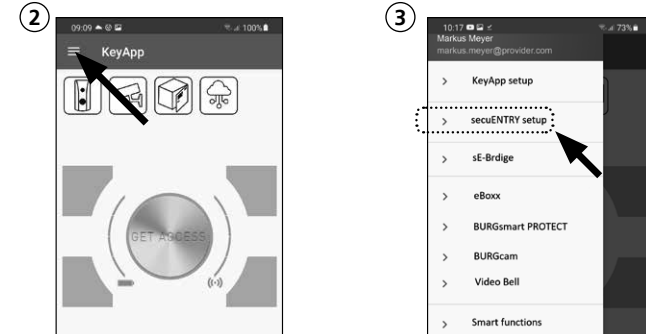

1:1

Quick Start
secuENTRY
ENTRY 7711 Keypad PIN 1

Quick Start
secuENTRY
ENTRY 7711 Keypad PIN 2

Quick Start
secuENTRY
ENTRY 7711 Keypad PIN 3

Quick Start
secuENTRY
ENTRY 7711 Keypad PIN 4

④

⑤

②

③

Quick start
secuENTRY
ENTRY 7711 Keypad PIN

secuENTRY

Hauptanleitung:
Main manual:
Manuel Principal :
Hoofdgebruiksaanwijzing:

www.burg.biz