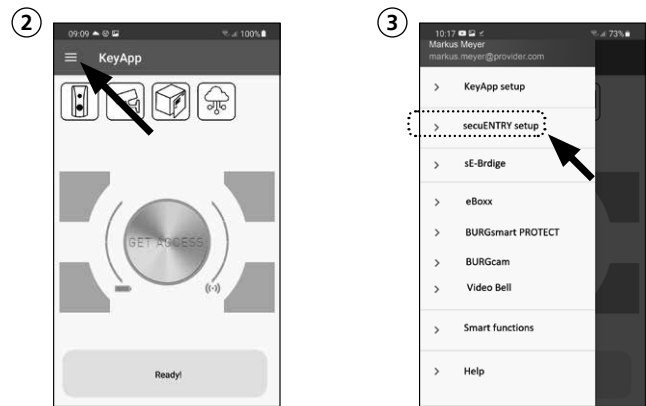

1:1

Quick Start
secuENTRY
ENTRY 7711 Keypad PIN 1

Quick Start
secuENTRY
ENTRY 7711 Keypad PIN 2

Quick Start
secuENTRY
ENTRY 7711 Keypad PIN 3

Quick Start
secuENTRY
ENTRY 7711 Keypad PIN 4

④

⑤

②

③

Quick start
secuENTRY
ENTRY 7711 Keypad PIN

secuENTRY

Hauptanleitung:
Main manual:
Manuel Principal :
Hoofdgebruiksaanwijzing:

www.burg.biz