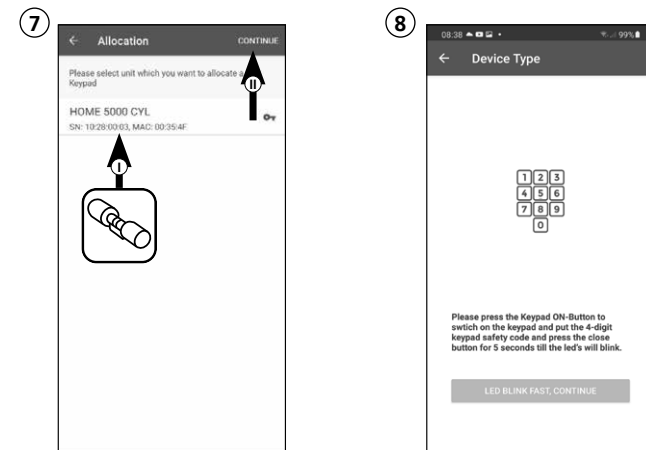

1:1

Quick Start
secuENTRY
ENTRY 7711 Keypad PIN 1

Quick Start
secuENTRY
ENTRY 7711 Keypad PIN 2

Quick Start
secuENTRY
ENTRY 7711 Keypad PIN 3

Quick Start
secuENTRY
ENTRY 7711 Keypad PIN 4

④

⑤

②

③

Quick start
secuENTRY
ENTRY 7711 Keypad PIN

secuENTRY

Hauptanleitung:
Main manual:
Manuel Principal :
Hoofdgebruiksaanwijzing:

www.burg.biz