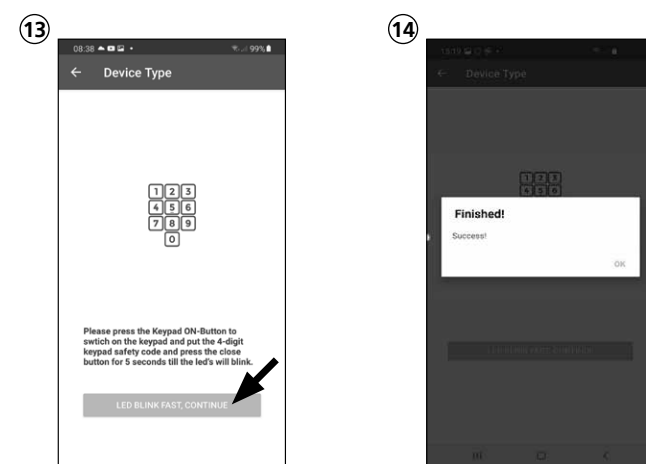

1:1

Quick Start
secuENTRY
ENTRY 7711 Keypad PIN 1

Quick Start
secuENTRY
ENTRY 7711 Keypad PIN 2

Quick Start
secuENTRY
ENTRY 7711 Keypad PIN 3

Quick Start
secuENTRY
ENTRY 7711 Keypad PIN 4

④

⑤

②

③

Quick start
secuENTRY
ENTRY 7711 Keypad PIN

secuENTRY

Hauptanleitung:
Main manual:
Manuel Principal :
Hoofdgebruiksaanwijzing:

www.burg.biz