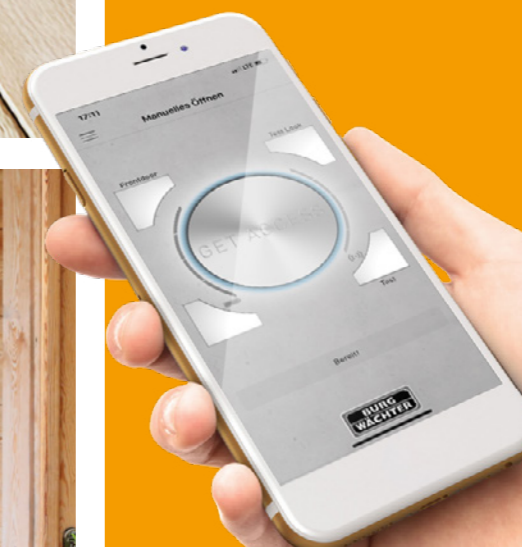

En un coup d'œil

secuENTRY BRIDGE

Votre serrure n'a jamais été aussi intelligente ! Avec secuENTRY BRIDGE de BURG-WÄCHTER, vous pourrez facilement commander le verrouillage de votre porte d'entrée, à partir de n'importe où dans le monde. En toute simplicité, par l'intermédiaire d'une application pour smartphones gratuite.

Ce dispositif discret offre des possibilités sans précédent : la passerelle secuENTRY BRIDGE permet de commander à distance votre serrure secuENTRY et donc de gérer l'accès pour les locataires, les enfants et les prestataires de services, même en votre absence.

Application secuENTRY KeyApp gratuite : commander le verrouillage des portes par smartphone.

Aujourd'hui, le smartphone est devenu notre compagnon inséparable. Grâce à l'application gratuite secuENTRY KeyApp, il prend désormais la place des clés – et ce, pour un nombre illimité de serrures de porte secuENTRY ! L'application KeyApp est disponible pour les appareils iOS et Android dans leurs « Stores » respectifs. Cependant, l'application KeyApp peut faire bien plus qu'ouvrir et fermer des portes. Par le biais de l'application, un plan de verrouillage créé avec le logiciel secuENTRY PC peut être facilement transféré sur le cylindre de porte respectif.

Dorénavant, vous garderez toujours sous contrôle votre porte d'entrée !

La KeyApp permet d'envoyer un signal par smartphone au secuENTRY BRIDGE. Celui-ci, à son tour, le transmet à votre serrure de porte secuENTRY. Les enfants, le service de livraison ou les locataires devant votre porte d'entrée peuvent maintenant facilement l'ouvrir ou la fermer.