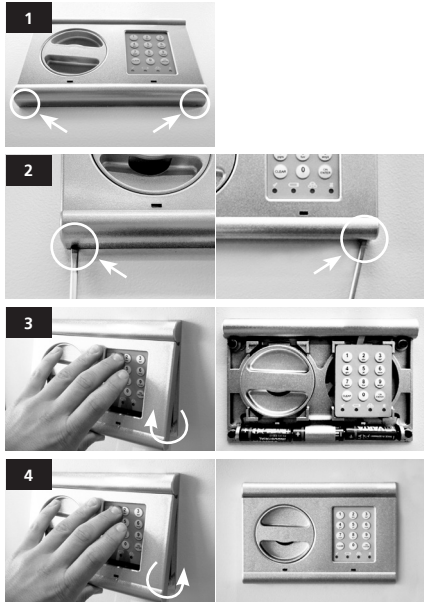

Paristojen vaihto

Paristot: 3 x 1,5V Mignon (LR6)

Paristojen hävittäminen

Arvoisa asiakas,

auta meitä vähentämään kierrättämättömän jätteen määrää. Jos haluat hävittää tämän laitteen, ota huomioon, että monet laitteen osat sisältävät arvokkaita materiaaleja, jotka voidaan kierrättää. Älä laita laitetta sekajätteen joukkoon, vaan kysy sähköromun keräyspaikat asuinpaikkasi vastuulliselta taholta.

Huomautamme, että sähkö- ja elektronisia laitteita ja paristoja ei saa heittää pois kotitalousjätteenä, vaan ne on kerättävä erikseen. Ota selvää asuinkuntasi vastaavasta virastosta, missä lähin paristojen ja sähköromun keräyspaikka sijaitsee.

BURG-WÄCHTER KG ilmoittaa täten, että kyseinen laite vastaa direktiivejä (RED) 2014/30/EU, (EMC) ja 2011/65/EU (RoHS). EU-vaatimustenmukaisuusvakuutuksen koko teksti on saatavilla internetosoitteesta: www.burg.biz

Varaamme oikeuden painovirheisiin ja muutoksiin.