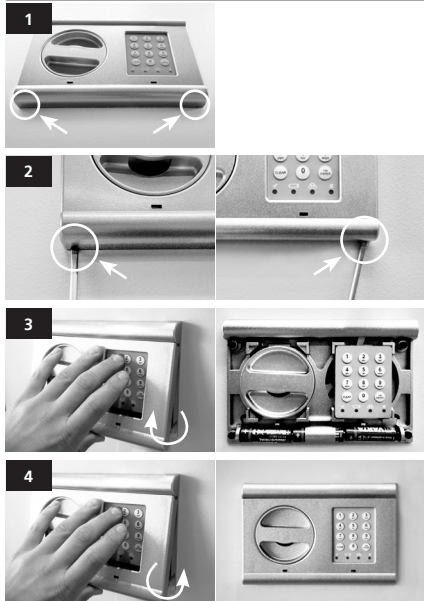

Αντικατάσταση μπαταριών

Μπαταρίες: 3 μπαταρίες 1,5V Mignon (LR6)

Απόρριψη των μπαταριών

Αγαπητέ πελάτη,
βοηθήστε μας να μειώσουμε τον όγκο των ανεκμετάλλευτων αποβλήτων. Αν κάποια στιγμή αποφασίσετε να απορρίψετε αυτήν τη συσκευή, σκεφτείτε ότι πολλά μέρη της αποτελούνται από αξιόλογα υλικά που μπορούν να ανακυκλωθούν. Μην πετάτε τη συσκευή μαζί με τα υπόλοιπα απορρίμματα, αλλά ενημερωθείτε από την αρμόδια υπηρεσία του δήμου σας για τα σημεία συλλογής ηλεκτρικών αποβλήτων.

Σας επισημαίνουμε ότι ο ηλεκτρικός και ηλεκτρονικός εξοπλισμός, καθώς και οι αποφορτισμένες μπαταρίες, απαγορεύεται να απορρίπτονται μαζί με τα οικιακά απορρίμματα και πρέπει να συλλέγονται χωριστά. Για τα σημεία συλλογής μπαταριών και ηλεκτρικών αποβλήτων ενημερωθείτε από την αρμόδια υπηρεσία του Δήμου σας.

Η BURG-WÄCHTER KG δηλώνει με το παρόν ότι αυτή η συσκευή ανταποκρίνεται στις απαιτήσεις της οδηγίας 2014/30/EE (ηλεκτρομαγνητική συμβατότητα) και 2011/65/EE (περιορισμός της χρήσης ορισμένων επικίνδυνων ουσιών σε ηλεκτρικό και ηλεκτρονικό εξοπλισμό). Για να δείτε ολόκληρο το κείμενο της δήλωσης πιστότητας EK ανατρέξτε στον εξής ιστότοπο: www.burg.biz.

Με την επιφύλαξη λαθών και αλλαγών.