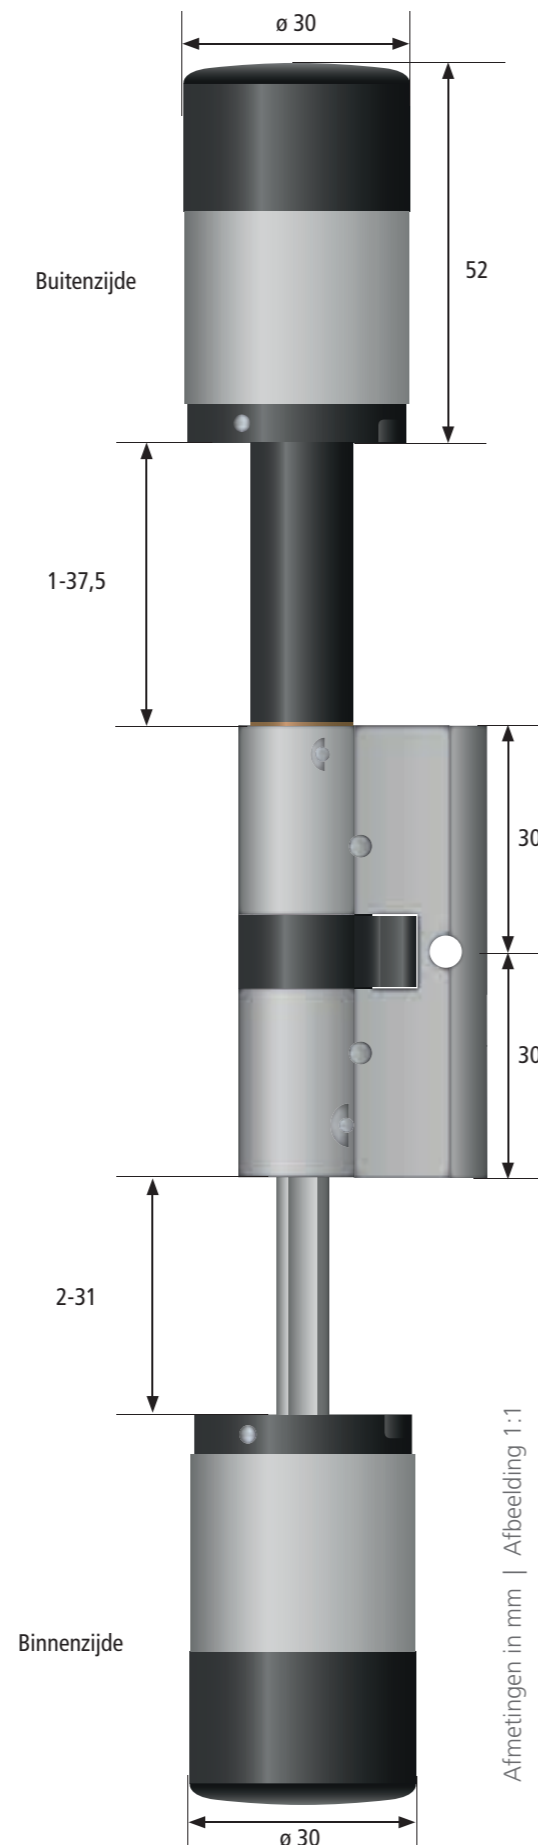

secuENTRY pro 7010 TWIN

Bestel-nr.: 57140

Elektronische cilinder voor max. 2.000 identmedia

Identmedia:

1. **Pincode:** 2.000 gebruikerscodes
   - **Fingerprint:** 200-300 biometrische gebruikerscodes (max. 45 premiumvingers, 200-300 standaardvingers)
   - **Passieve transponder:** 2.000 RFID-keys
   - **Smart Devices:** 2.000 BLE-keys
   - **Actieve transponder:** 2.000 BLE-keys
   - **Historiefunctie:** 2.000 resultaten
   - **Kan ook als antipaniekcilinder worden gebruikt:** standaard met vrijloop en paniekfunctie FZG* volgens richtlijn FZG**, uitgave 2020-07-06 van het PIV.
2. Voldoet aan de eis van de klasse van de paniekfunctie F2 en FZG volgens DIN 18252:2018-05.
   ** Getest door het Testinstituut Sloten en Beslag Velbert (PIV)

Voordelen:

- Tot 2.000 passieve transponders programmeerbaar
- Beschermingsklasse van de cilinder: IP 65
- Aan beide zijden vrijlopend
- Identificatie van beide zijden nodig