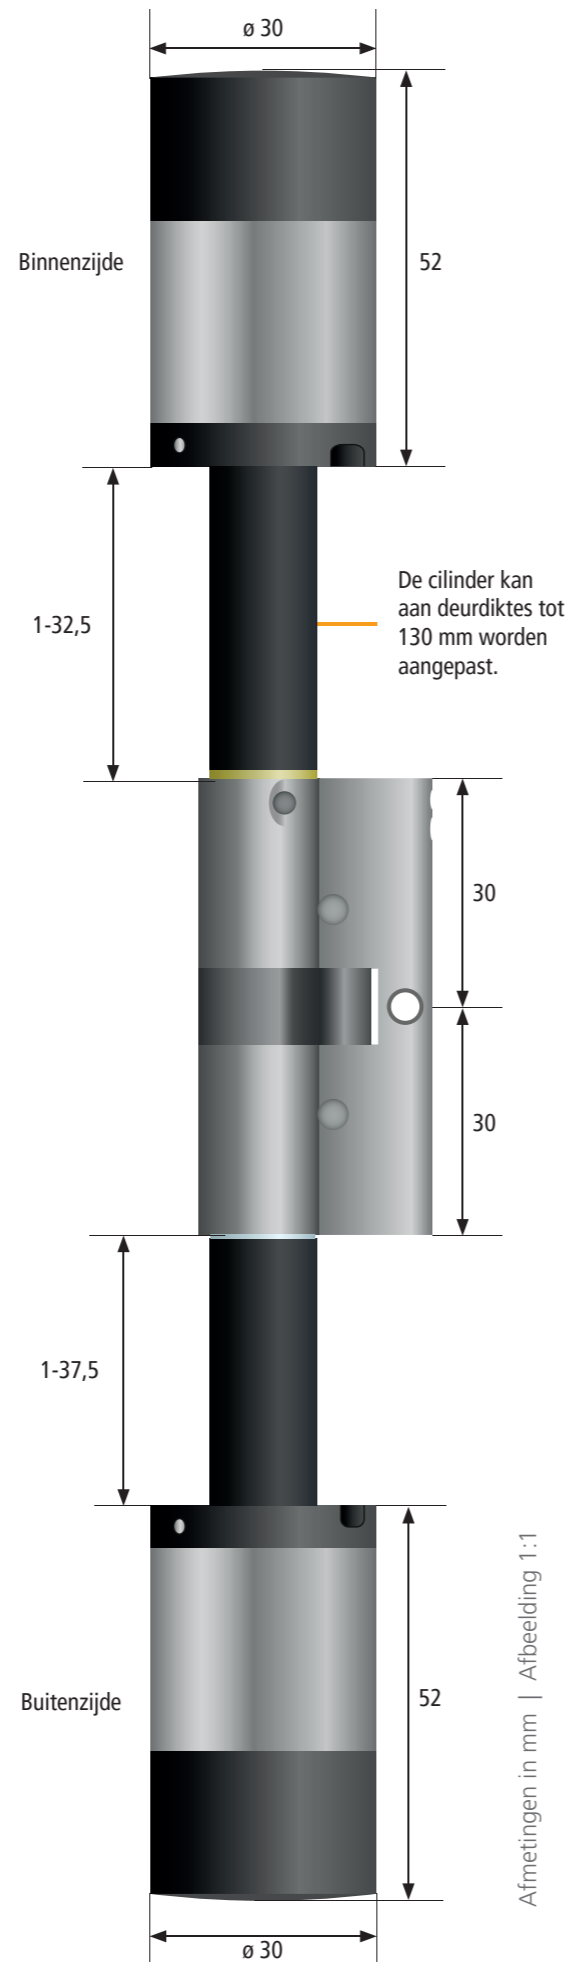

secuENTRY pro 7000

Bestel-nr.: 57130

Elektronische cilinder voor max. 2.000 identmedia

• Identmedia:

- **Pincode:** 2.000 gebruikerscodes
- **Fingerprint:** 200-300 biometrische gebruikerscodes (max. 45 premiumvingers, 200-300 standaardvingers)
- **Passieve transponder:** 2.000 RFID-keys
- **Smart Devices:** 2.000 BLE-keys
- **Actieve transponder:** 2.000 BLE-keys

- **Historiefunctie:** 2.000 resultaten
- **Kan ook als antipaniekcilinder worden gebruikt:** standaard met vrijloop en paniekfunctie FZG* volgens richtlijn FZG**, uitgave 2020-07-06 van het PIV.

* Voldoet aan de eis van de klasse van de paniekfunctie F2 en FZG volgens DIN 18252:2018-05.

** Getest door het Testinstituut Sloten en Beslag Velbert (PIV)

Voordelen:

- Tot 2.000 passieve transponders programmeerbaar
- Weerbestendig – beschermingsklasse van de cilinder: IP 65
- Bluetooth-ontvanger aan de buitenkant