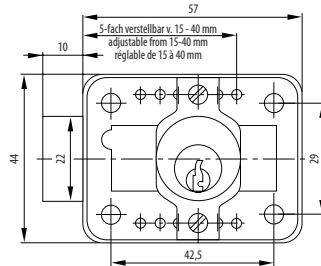

**BURG
WÄCHTER**

- de Möbelschloss
- en Furniture lock
- fr Serrure pour meubles
- nl Meubelslot
- it Serratura per mobile
- es Cerradura de mueble
- pt Fechadura de móvel

- sv Möbellås
- no møbellås
- da møbellås
- fi Huonekalulukko
- el Κλειδαριά επίπλων
- tr Mobilya kilidi
- ro Broască pentru mobilier

- pl Zamek meblowy
- cs Nábytkový zámek
- hu Bútorzár
- sl Pohištvena ključavnica
- hr Brava za namještaj
- ru Мебельный замок
- bg Брава за мебели

MZ 23 SB

4 003482 047316

BURG-WÄCHTER KG
58292 Wetter
Germany

39

Made in Germany

www.burg-waechter.de