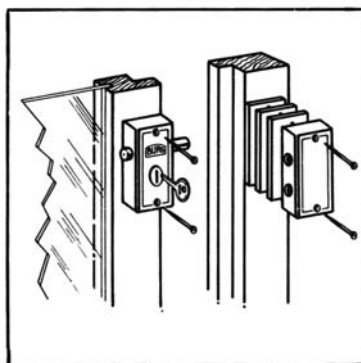

Fenster- und Türsicherung

Door and window lock
Protection pour portes et
fenêtres

FS 20

Fenster · Window
Fenêtre · Ventana
Raam · Finestra

Tür · Door
Porte · Puerta
Deur · Porta

Schiebetür · Sliding Door
Porte à coulisse · Puerta de corredera
Schuifdeur · Porta scorrevole

Montage · Fitting
Placement · Montaje
Montage · Montaggio

FS 20 W SB

4 003482 006313