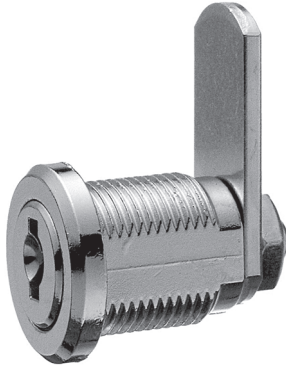

Hebelschloss

ZS 77

Technische Daten

Oberfläche	Chrom
Montierbar in Materialstärken	von 1 mm bis 10 mm
Riegeltyp	A (s. Seite 14)
Riegelbefestigung	Mutter
Anzahl Schließungen	150
Rohling	33 W
Verpackungs-Einheit	10 Stück
EAN-NR.:	4003482 0307 07

ZS 77

Maße

Einbaulochung

Typ 1