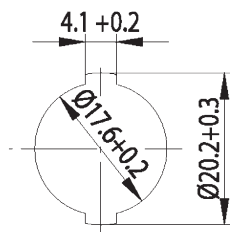

Einbaulochung

Typ 3