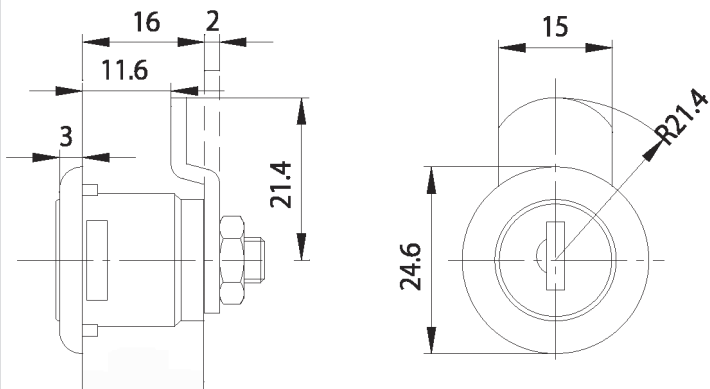

Hebelschloss

ZBK 71

Technische Daten

Oberfläche	Chrom
Montierbar in	
Materialstärken	von 1 mm bis 2 mm
Riegeltyp	A (s. Seite 14)
Riegelbefestigung	Mutter
Anzahl Schließungen	100
Rohling	34 W
Verpackungs-Einheit	5 Stück
EAN-NR.:	4003482 2237 03
Passend für Decayeux-, Renz- und Wesco Briefkästen	

ZBK 71

Maße

Einbaulochung

Typ 3