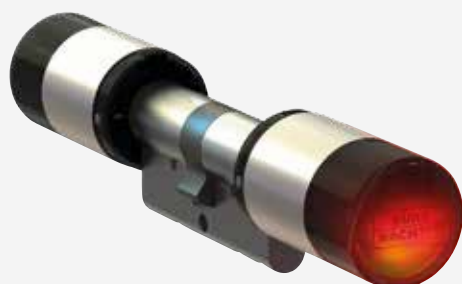

Sicher und bequem. Für Sie und Ihre Gäste.

Das BURG-WÄCHTER secuENTRY Hotelschließsystem.

Ihr Gast hat wieder einmal vergessen, den Schlüssel abzugeben oder schlimmer noch, er hat ihn verloren. Abgesehen davon, dass hierdurch immer wieder erhebliche Kosten für den Geschädigten entstehen, verbirgt sich gerade hinter dem Verlust ein sehr hohes Sicherheitsrisiko.

SecuENTRY pro 7100 / 7000 ist das elektronische Schließsystem für Hotels. Der Gast erhält einen individuell generierten Gastcode, der die Freischaltung der Zimmertür und der Gemeinschaftstüren für den gebuchten Zeitraum beinhaltet. Die Rezeption generiert über die einfach zu bedienende intuitive secuENTRY HOTEL Software die Gastcodes.

Vorteile auf einen Blick.

- Einfache und schnelle Installation / Nachrüstung
- Keine Vernetzung zwischen Software und Schloss notwendig
- Maximale Flexibilität
- Speicherung der letzten 1.900 Ereignisse
- Verschiedene Zeitfunktionen programmierbar
- Für Servicepersonal stehen optional andere Öffnungsmedien zur Verfügung
- Mechanische Notöffnungsfunktion (secuENTRY 7100)