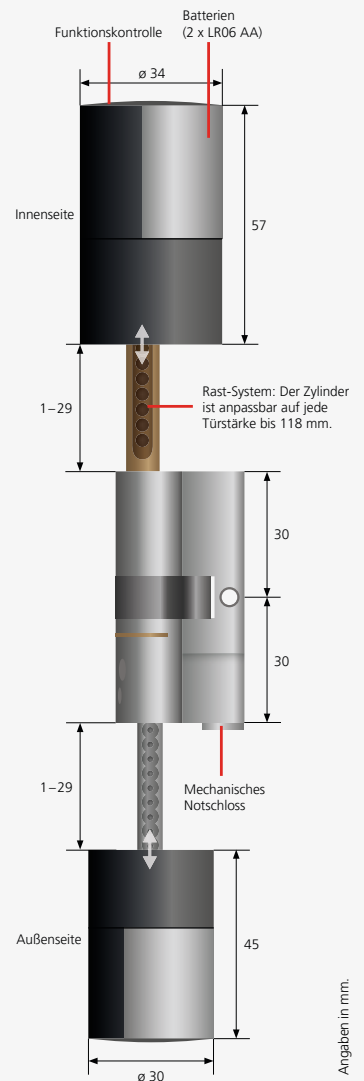

secuENTRY pro 5711 PIN.
Intuitive Bedienung mit
Touchpanel-Technologie.

¹ Gilt für Türblattstärken, bei denen der Profilzylinder nicht übersteht. Bei anderen Türen, bitte anfragen.

secuENTRY pro 7100

Technische Daten.

Bauform	Montage in PZ-Lochung (DIN 18252, EN 1303) Zulassung und Zertifizierung: • Konformität zu allen anwendbaren EG Richtlinien • Nationale Gesetze sind gesondert zu prüfen • DIN 18252
Spannungsversorgung	2x MIGNON LR06 AA Alkaline
Zylindermaß min/max	(30/30) mm/ (59/59) mm (gemessen Mitte Stulpschraube)
Dornmaß	• Nach innen öffnende Tür (Standardknopf): 25 mm ¹ • Nach außen öffnende Tür: 35 mm ¹
Freilauf	Außenwelle
Funkreichweite	Bis zu 4 m (AES Verschlüsselung)
Kupplungsdauer	7 Sekunden
Notentriegelung	Mechanisches Notschloss (Optional Gleichschließung)