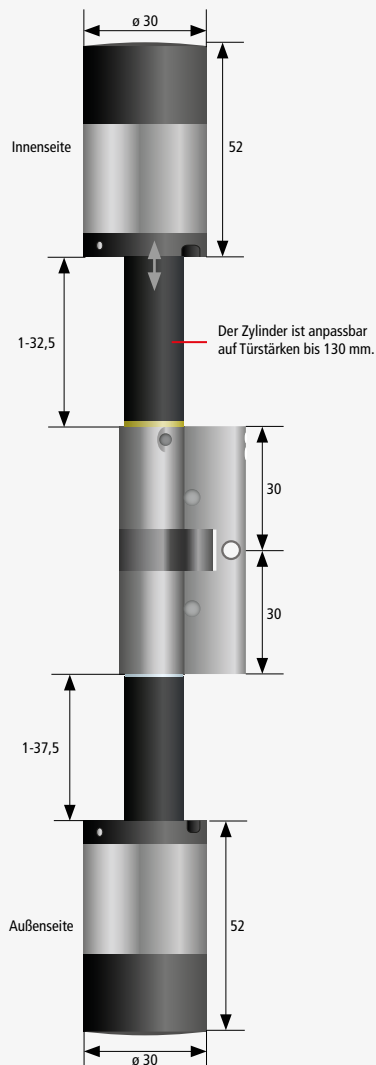

secuENTRY pro 7000

Technische Daten.

Bauform	Montage in PZ-Lochung (DIN 18252, EN 1303) Zulassung und Zertifizierung: • Konformität zu allen anwendbaren EG Richtlinien • Nationale Gesetze sind gesondert zu prüfen • DIN 18252
Spannungsversorgung	1x CR123A Lithium Batterie
Zylindermaß min/max	(30/30) mm / (67,5/62,5) mm (gemessen Mitte Stulpschraube)
Dornmaß	• Nach innen öffnende Tür (Standardknauf): 30 mm ¹ • Nach außen öffnende Tür: 30 mm ¹
Aktiver Außenknauf	Zum Lesen von Passivtranspondern
Funkreichweite	Bis zu 4 m (AES Verschlüsselung)
Schutzklasse	IP 65
Kupplungsdauer	7 Sekunden

Angaben in mm.

secuENTRY pro 7000.
Optimal für Hotels,
Pensionen, uvm.

secuENTRY pro 5711 PIN

Produktinformationen.

Spannungsversorgung	2 x MIGNON LR6 AA ALKALINE
Tastatur	Touchpanel-Bedienfelder
Codeeingabe	6-stellig
Display	In 12 Sprachen einstellbar: 11 Sprachen voreingestellt (de, en, fr, nl, it, es, pl, pt, ro, cs, hu, sl) eine weitere Sprache mittels Software programmierbar (tr, dk, weitere auf Anfrage)
Schutzart	IP 65
Funkreichweite	Bis zu 4 m (AES Verschlüsselung)