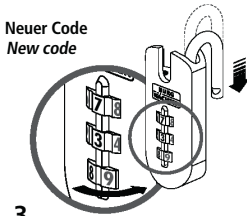

**BURG  
WÄCHTER**

- |                                    |                                 |  |
|------------------------------------|---------------------------------|--|
| <b>de</b> Zahlen-Vorhanschloss     | <b>sv</b> Kombinationshänglås   | <b>pl</b> Klódka cyfrowa               |
| <b>en</b> Combination padlock      | <b>no</b> Kodehengelås          | <b>cs</b> Staviteľný číselný zámek     |
| <b>fr</b> Cadenas à combinaison    | <b>da</b> Kode-hængelås         | <b>hu</b> Átkódolható számszáras lakat |
| <b>nl</b> Cijfer-hangslot          | <b>fi</b> Yhdistelmäriippulukko | <b>sl</b> Žabica na kombinacijo        |
| <b>it</b> Lucchetto a combinazione | <b>el</b> Λοκέτο με συνδυασμό   | <b>hr</b> Katanac s brojčanom šifrom   |
| <b>es</b> Candado de combinación   | <b>tr</b> Numaralı asma kilit   | <b>ru</b> переставляемый числовой      |
| <b>pt</b> Cadeado de combinação    | <b>ro</b> Lacat cu cifru        | <b>bg</b> висячий замък числoв катинар |

Werkseinstellung  
000 oder alter Code  
Factory 000 or old  
code

1.

2.

Neuer Code  
New code

3.

4.

71 25 SB

BURG-WÄCHTER KG  
58292 Wetter  
Germany