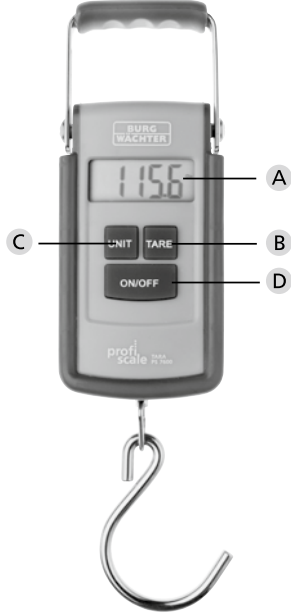

Giriş

TARA PS 7600 dijital el ölçęi valizlerin, paketlerin, satın alınan ürünlerin ve daha birçok şeyin tam ağırlığını ölçer. Ölçme cihazını doğru kullandığınızdan emin olmak ve hizmet süresinin uzun olmasını sağlamak için öncelikle kullanım kılavuzunu okuyunuz.

Bilgiler

- Tam bir sonuç almak için kol yardımıyla ağırlığını ölçerken ölçme cihazını sıkı tutunuz.
- Ölçme cihazını yüksek kuvvet veya basınç altında bulundurmayınız.
- Cihazı temizlerken kimyasal temizlik maddeleri kullanmayınız. Temizlik için yumuşak bir temizlik bezinin kullanımı uygundur.

Resim

- A Ekran
- B TARE düğmesi
- C BİRİM düğmesi
- D AÇMA/KAPATMA düğmesi

Garanti

Sizi kutluyoruz,

BURG-WÄCHTER firmasının ProfiScale Kaliteli Ölçüm Teknięi'ni almaya karar verdiniz. BURG-WÄCHTER firması satın alma tarihinden itibaren 2 yıl garanti vermektedir. Usulüne uygun olmayan kullanımdan, aşırı yük bindirmeden veya hatalı depolamadan kaynaklanan hasarlar ile normal aşınmalar ve değeri veya fonksiyonu önemsiz ölçüde etkileyen kusurlar garanti kapsamının dışındadır. Yetkili olmayan yerlerin yapacağı müdahaleler de garantinin sona ermesine neden olur. Cihazın garantisinin devre dışı kalması durumunda cihazı lütfen ambalajı, açıklamaları, pilleri ve satın alma belgeniz ile birlikte bayinize veriniz.

Teknik Veriler

Çalışma Sıcaklığı	0°C ila 40°C
Saklama Sıcaklığı	-10°C ila 60°C
Ölçüm aralığı	200 g ila 40 kg
Kesinlik	10 kg'a kadar ağırlık: +/-100 g 10 kg üzerinde ağırlık: %+/-1
Güç kaynağı	2 adet 1,5V AAA Mikro (ör. LR03)
Ağırlık	180 g (Piller hariç)

Kullanım

Açma

- Ölçme cihazını dik konumda tutun ve AÇMA/KAPATMA düğmesine basın.
- Ekranda önce ---- işareti görünür, 2 saniye sonra ekranda 0,00 değeri görüntülenir ve bu da cihazın çalışmaya hazır olduğunu gösterir.
- Cihaz 30 saniye sonra otomatik olarak kapanır.
- Ölçme cihazını el ile kapatmak istiyorsanız AÇMA/KAPATMA düğmesine basın.

Ölçüm biriminin seçilmesi

- g, kg, lb ve oz birimleri arasında seçim yapmak için BİRİM düğmesine basın.

Ağırlığın ölçülmesi

- Ölçülecek nesneyi (örneğin valiz) kancaya asınız.
- Ağırlık sabitlendiğinde sinyal sesi duyulur ve ölçüm sonucu gösterilir.

Ağırlığın adım adım ölçülmesi

- Nesnenin ağırlığını dolaylı olarak (örneğin bir kabin içerisindeyken) ölçmek istiyorsanız, nesneyi kap ile birlikte kancaya asınız.
- Ekranı 0,00 değerine ayarlamak için TARE düğmesine basınız.
- Daha sonra net ağırlığı belirlemek için ölçülecek nesneyi kabin içerisine yerleştiriniz.
- Toplam ağırlık aşıldığında, ekranda „ERR“ ifadesi belirecektir. Bu durumda cihazın zarar görmesini önlemek için nesnelere hemen kancadan alınız.

Pilin değiştirilmesi

- Pil gücü azaldığında bu sembolün ışığı yanar.
- Arka taraftaki pil bölmesini açınız ve pilleri değiştiriniz.

Cihazın bertaraf edilmesi

Sayın Müşterimiz,