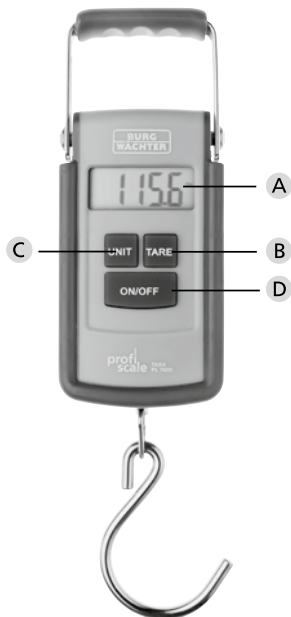

**BURG  
WÄCHTER**

profi  
scale

TARA

200 g - 40 kg

precision  
 $\pm 1\%$   
 $\pm 100\text{ g}$

## ProfiScale TARA Ηλεκτρονική ζυγαριά αποσκευών

**e/** Οδηγίες χρήσης

BA TARA PS 03/2016

**BURG-WÄCHTER KG**  
Altenhofer Weg 15  
58300 Wetter  
Germany

[www.burg.biz](http://www.burg.biz)

## Εισαγωγή

Η ηλεκτρονική ζυγαριά αποσκευών χειρός TARA PS 7600 είναι ιδανική επιλογή για τη μέτρηση του βάρους αποσκευών, δεμάτων και άλλων αντικειμένων. Προτού χρησιμοποιήσετε τη συσκευή, διαβάστε προσεκτικά αυτές τις οδηγίες χρήσης, για να εξασφαλιστεί η σωστή και μακροχρόνια λειτουργία της ζυγαριάς.