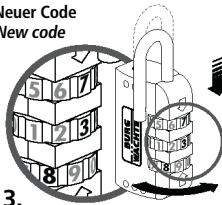

**BURG  
WÄCHTER**

- |                                    |                                 |  |
|------------------------------------|---------------------------------|--|
| <b>de</b> Zahlen-Vorhanschloss     | <b>sv</b> Kombinationshänglås   | <b>pl</b> Klódka cyfrowa               |
| <b>en</b> Combination padlock      | <b>no</b> Kodehengelås          | <b>cs</b> Staviteľný číselný zámek     |
| <b>fr</b> Cadenas à combinaison    | <b>da</b> Kode-hængelås         | <b>hu</b> Átkódolható számszáras lakat |
| <b>nl</b> Cijfer-hangslot          | <b>fi</b> Yhdistelmäriippulukko | <b>sl</b> Žabica na kombinacijo        |
| <b>it</b> Lucchetto a combinazione | <b>el</b> Λοκέτο με συνδυασμό   | <b>hr</b> Katanac s brojcanom šifrom   |
| <b>es</b> Candado de combinación   | <b>tr</b> Numarali asma kilit   | <b>ru</b> переставляемый числовой      |
| <b>pt</b> Cadeado de combinação    | <b>ro</b> Lacat cu cifru        | <b>bg</b> висячий замок числов катинар |

Werkseinstellung  
000 oder alter Code  
Factory 000 or old  
code

1.

2.

Neuer Code  
New code

3.

4.

72 25 SB

4 003482 179918