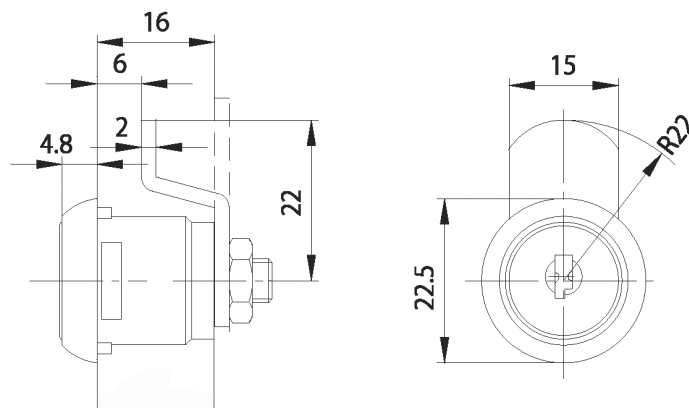

Hebelschloss

ZBK 73

Technische Daten

Oberfläche	Chrom
Montierbar in Materialstärken	von 1 mm bis 2 mm
Riegeltyp	A (s. Seite 14)
Riegelbefestigung	Mutter
Anzahl Schließungen	100
Rohling	34 W
Verpackungs-Einheit	5 Stück
EAN-NR.:	4003482 2239 01

Passend für Brabantia
Blech-Briefkästen

ZBK 73

Maße

Einbaulochung

Typ 3