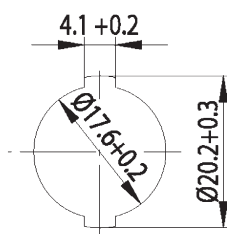

Einbaulochung

Typ 3