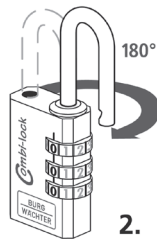

**BURG
WÄCHTER**

de Zahlen-Vorhangschloss	sv Kombinationshänglås	pl Klódka cyfrowa
en Combination padlock	no Kodehengelås	cs Staviteľný číselný zámek
fr Cadenas à combinaison	da Kode-hængelås	hu Átkódolható számszáras lakat
nl Cijfer-hangslot	fi Yhdistelmäriippulukko	sl Žabica na kombinacijo
it Lucchetto a combinazione	el Λοκέτο με συνδυασμό	hr Katanac s brojcanom šifrom
es Candado de combinación	tr Numaralı asma kilit	ru переставляемый цифровой
pt Cadeado de combinação	ro Lacat cu cifru	bg висячий замок числов катинар

Werkseinstellung 000
oder alter Code
Factory 000 or old code

1.

180°

2.

Neuer Code
New code

3.

180°

4.

Combi Lock 80 15 M SB

4 003482 028612

BURG-WÄCHTER KG
58292 Wetter
Germany

Made in PRC

www.burg-waechter.de