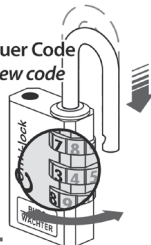

**BURG  
WÄCHTER**

- |                                    |                                 |  |
|------------------------------------|---------------------------------|--|
| <b>de</b> Zahlen-Vorhangschloss    | <b>sv</b> Kombinationshänglås   | <b>pl</b> Klódka cyfrowa               |
| <b>en</b> Combination padlock      | <b>no</b> Kodehengelås          | <b>cs</b> Staviteľný číselný zámek     |
| <b>fr</b> Cadenas à combinaison    | <b>da</b> Kode-hængelås         | <b>hu</b> Átkódolható számszáras lakat |
| <b>nl</b> Cijfer-hangslot          | <b>fi</b> Yhdistelmäriippulukko | <b>sl</b> Žabica na kombinacijo        |
| <b>it</b> Lucchetto a combinazione | <b>el</b> Λοκέτο με συνδυασμό   | <b>hr</b> Katanac s brojcanom šifrom   |
| <b>es</b> Candado de combinación   | <b>tr</b> Numaralı asma kilit   | <b>ru</b> переставляемый цифровой      |
| <b>pt</b> Cadeado de combinação    | <b>ro</b> Lacat cu cifru        | <b>bg</b> висячий замок числов катинар |

Werkseinstellung 000  
oder alter Code  
Factory 000 or old code

1.

180°

2.

Neuer Code  
New code

3.

180°

4.