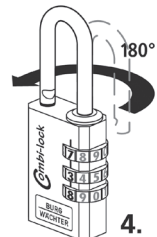

**BURG  
WÄCHTER**

- |                                    |                                 |  |
|------------------------------------|---------------------------------|--|
| <b>de</b> Zahlen-Vorhangschloss    | <b>sv</b> Kombinationshänglås   | <b>pl</b> Klódka cyfrowa               |
| <b>en</b> Combination padlock      | <b>no</b> Kodehengelås          | <b>cs</b> Staviteľný číselný zámek     |
| <b>fr</b> Cadenas à combinaison    | <b>da</b> Kode-hængelås         | <b>hu</b> Átkódolható számszáras lakat |
| <b>nl</b> Cijfer-hangslot          | <b>fi</b> Yhdistelmäriippulukko | <b>sl</b> Žabica na kombinacijo        |
| <b>it</b> Lucchetto a combinazione | <b>el</b> Λοκέτο με συνδυασμό   | <b>hr</b> Katanac s brojcanom šifrom   |
| <b>es</b> Candado de combinación   | <b>tr</b> Numaralı asma kilit   | <b>ru</b> переставляемый цифровой      |
| <b>pt</b> Cadeado de combinação    | <b>ro</b> Lacat cu cifru        | <b>bg</b> висячий замок числов катинар |

Werkseinstellung 000  
oder alter Code  
Factory 000 or old code

1.

180°

2.

Neuer Code  
New code

3.

180°

4.