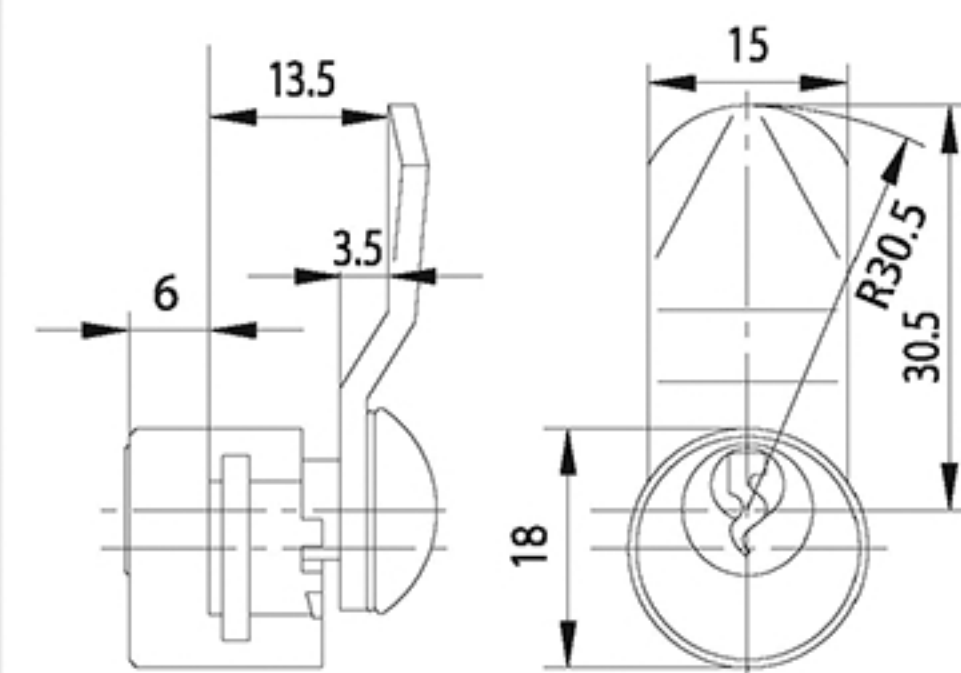

Zylinder 13