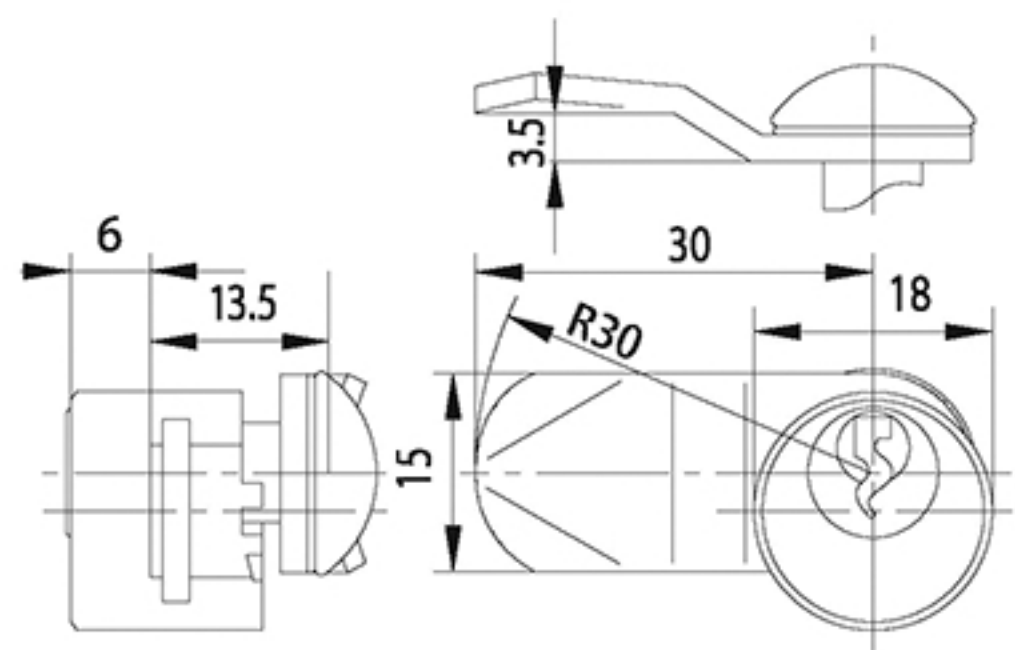

BK 92 M

Für original BurgWächter Stahlblech-Briefkästen

Riegel 11	Riegel 13	Riegel 38
Europa 712	Magdeburg 767	Brüssel 832
Europa 731	Leipzig 777	Kopenhagen 882
Europa 732	Leipzig 778	Madrid 1832
Straßburg 816	Roma 842	Heidelberg 1882
Stockholm 823	Potsdam 877	Sylt 1883
Hamburg 3813	Potsdam 878	Westerland 3882
Hamburg-Set 3814	Amsterdam 867	
Hanseatic 3816	Bayreuth 1867	
Schlüsselschränke 6700	Roma 1842	
	Glücksburg 3842	
	Amrum 3867	
	Borkum 3877	
	Amrum-Set 38670	
	Set Vario 86720	
	Set Vario 87720	

Zylinder 11