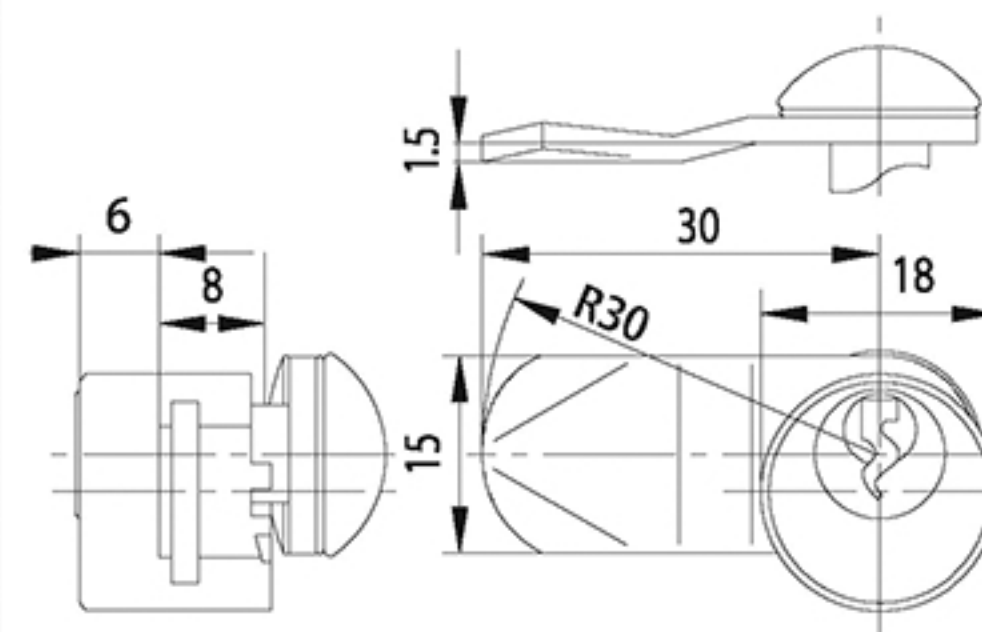

Zylinder 38

Zylinder 40