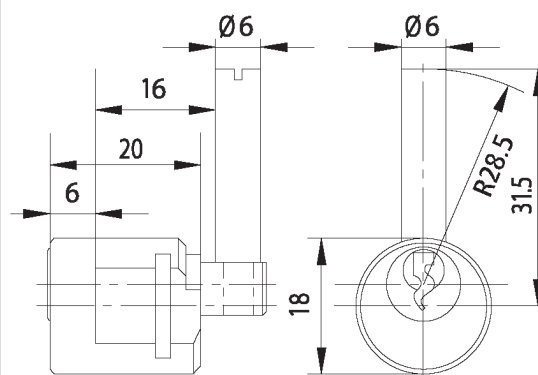

BK 92 K

Für original BurgWächter Kunststoff- und Guss-Briefkästen

Riegelstift 12 mm	Riegelstift 15 mm	Riegelstift 25 mm	Riegelstift 30 mm
Grömitz 883	DUO 881	Bremen 885	Atlanta 4901
Lübeck 884	Oldenburg 897	Kiel 886	Atlanta 4902
Göteborg 896		Malmö 889	
		Lugano 1892	
		Bordeaux 1895	
		Ascona 1897	
		Venezia 1899	

Zylinder 39 mit Riegelstift 12mm

Zylinder 39 mit Riegelstift 15mm

Zylinder 39 mit Riegelstift 25mm

Zylinder 39 mit Riegelstift 30mm