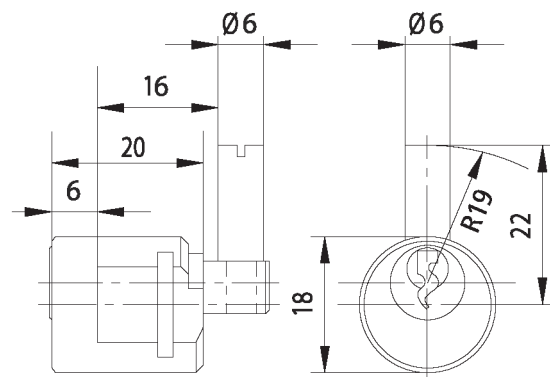

BK 92 K

Für original BurgWächter Kunststoff- und Guss-Briefkästen

Riegelstift 12 mm	Riegelstift 15 mm	Riegelstift 25 mm	Riegelstift 30 mm
Grömitz 883	DUO 881	Bremen 885	Atlanta 4901
Lübeck 884	Oldenburg 897	Kiel 886	Atlanta 4902
Göteborg 896		Malmö 889	
		Lugano 1892	
		Bordeaux 1895	
		Ascona 1897	
		Venezia 1899	

Zylinder 39 mit Riegelstift 12mm

Zylinder 39 mit Riegelstift 15mm

Zylinder 39 mit Riegelstift 25mm

Zylinder 39 mit Riegelstift 30mm