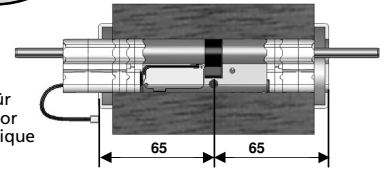

Innenseite der Tür!
Inside the door!
Côté intérieur
de la porte!
Binnenkant van
de duer!

Aussenseite der Tür!
Outside the door!
Côté extérieur
de la porte!
Biutenkant van
de deur!

4	3	2	1	a
28mm	18mm	8mm	9mm	(mm)
			X	17 - 25
			X	26 - 33
		X	X	34 - 43
	X		X	44 - 53
X			X	54 - 62
X		X	X	63 - 65

b	1	2	3		
(mm)	9mm	8mm	18mm		
17 - 21				X	X
22 - 30	X			X	X
31 - 38	X	X		X	X
39 - 49	X		X	X	X
50 - 53	X				X
54 - 62	X	X			X
63 - 65	X		X		X

Zylinderbohrung Tür
 Cylinder boring door
 Perforation cylindrique
 de la porte
 Cilindergat deur