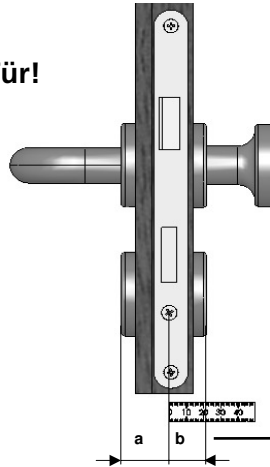

Innenseite der Tür!
Inside the door!
Côté intérieur
de la porte!
Binnenkant van
de duer!

Aussenseite der Tür!
Outside the door!
Côté extérieur
de la porte!
Biutenkant van
de deur!

4	3	2	1	a
28mm	18mm	8mm	9mm	(mm)
			X	17 - 25
			X	26 - 33
		X	X	34 - 43
	X		X	44 - 53
X			X	54 - 62
X		X	X	63 - 65

b	1	2	3		
(mm)	9mm	8mm	18mm		
17 - 21				X	X
22 - 30	X			X	X
31 - 38	X	X		X	X
39 - 49	X		X	X	X
50 - 53	X				X
54 - 62	X	X			X
63 - 65	X		X		X

Zylinderbohrung Tür
 Cylinder boring door
 Perforation cylindrique
 de la porte
 Cilindergat deur