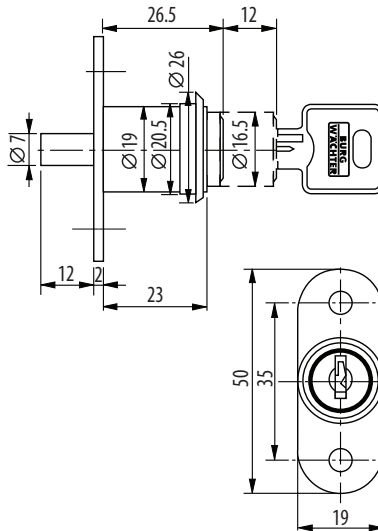

**BURG
WÄCHTER**

- de Möbelschloss
- en Furniture lock
- fr Serrure pour meubles
- nl Meubelslot
- it Serratura per mobile
- es Cerradura de mueble
- pt Fechadura de móvel

- sv Möbellås
- no møbellås
- da møbellås
- fi Huonekalulukko
- el Κλειδαριά επίπλων
- tr Mobilya kilidi
- ro Broască pentru mobilier

- pl Zamek meblowy
- cs Nábytkový zámek
- hu Bútorzár
- sl Pohištvena ključavnica
- hr Brava za namještaj
- ru Мебельный замок
- bg Брава за мебели

MS 92 SB

4 003482 224816

BURG-WÄCHTER KG
58292 Wetter
Germany

39

Made in ES

www.burg-waechter.de